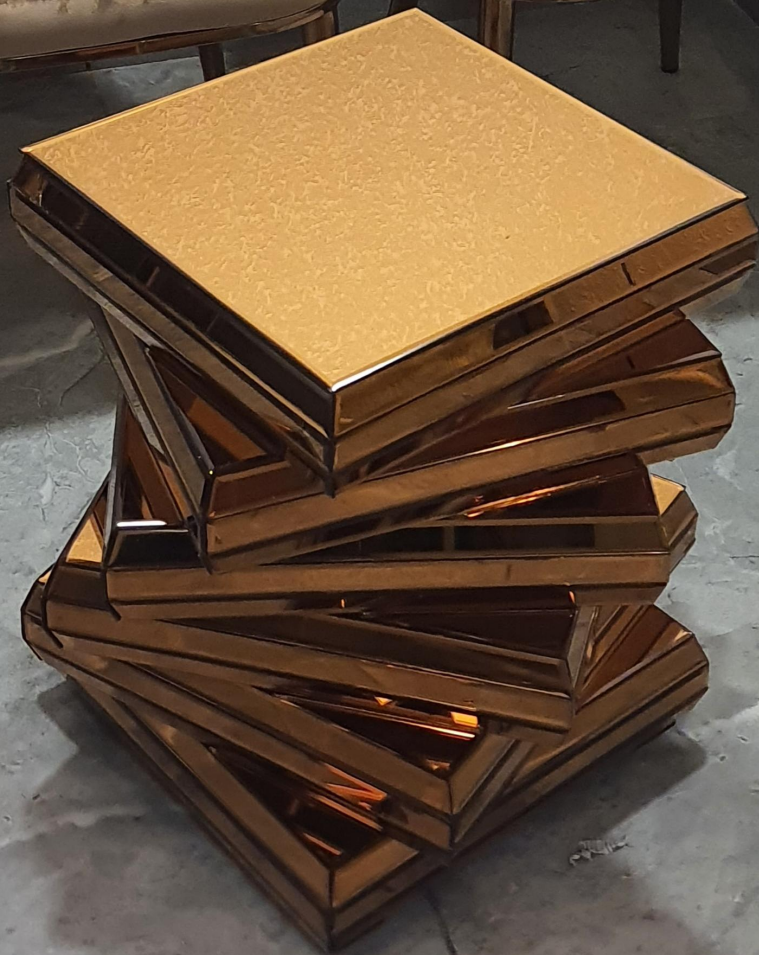

# Designer Tables

Diamond Crush Crystal  
Mirrored 3 draw  
18x24" H : 30"

Jatin Khatri : 9136743939..

# New Diamond Crush Sparkle Crystal mirrored Twist Square Coffee Table

**TALK TO US**

***k4GLASS***

***Jatin Khatri***

***Mob : 9136743939***

***Email : k4glassindia@gmail.com***

# SIDE TABLES

***L:23xW:17x H :23"***

***L:17.5xW:14xH:19.5"***

***L:12xW:12xH: 16"***

***(Set of 3 pcs)***

*New Diamond Crush Table*

Top 16" H : 24"

*Contact : Jatin Khatri*  
*9136743939*