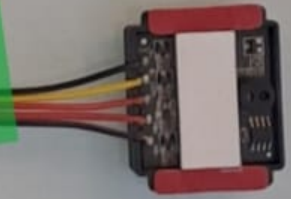

₹350

5 Amp Human Body Sensor

₹700

5 Amp Handwave
Single Light
Double -

₹700

₹800

Mini Handwave Double Light

₹350