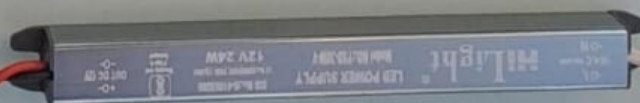

Handwave Chip

₹250

5 Amp Pencil Highlight Rs 260

5 Amp Pencil Dixpal Rs 250

3 Amp Pencil Dixpal Rs 210

2 Amp Dixpal Rs 150

2 Amp Highlight Rs 175

2 Amp Commercial Indian Open
Pcb